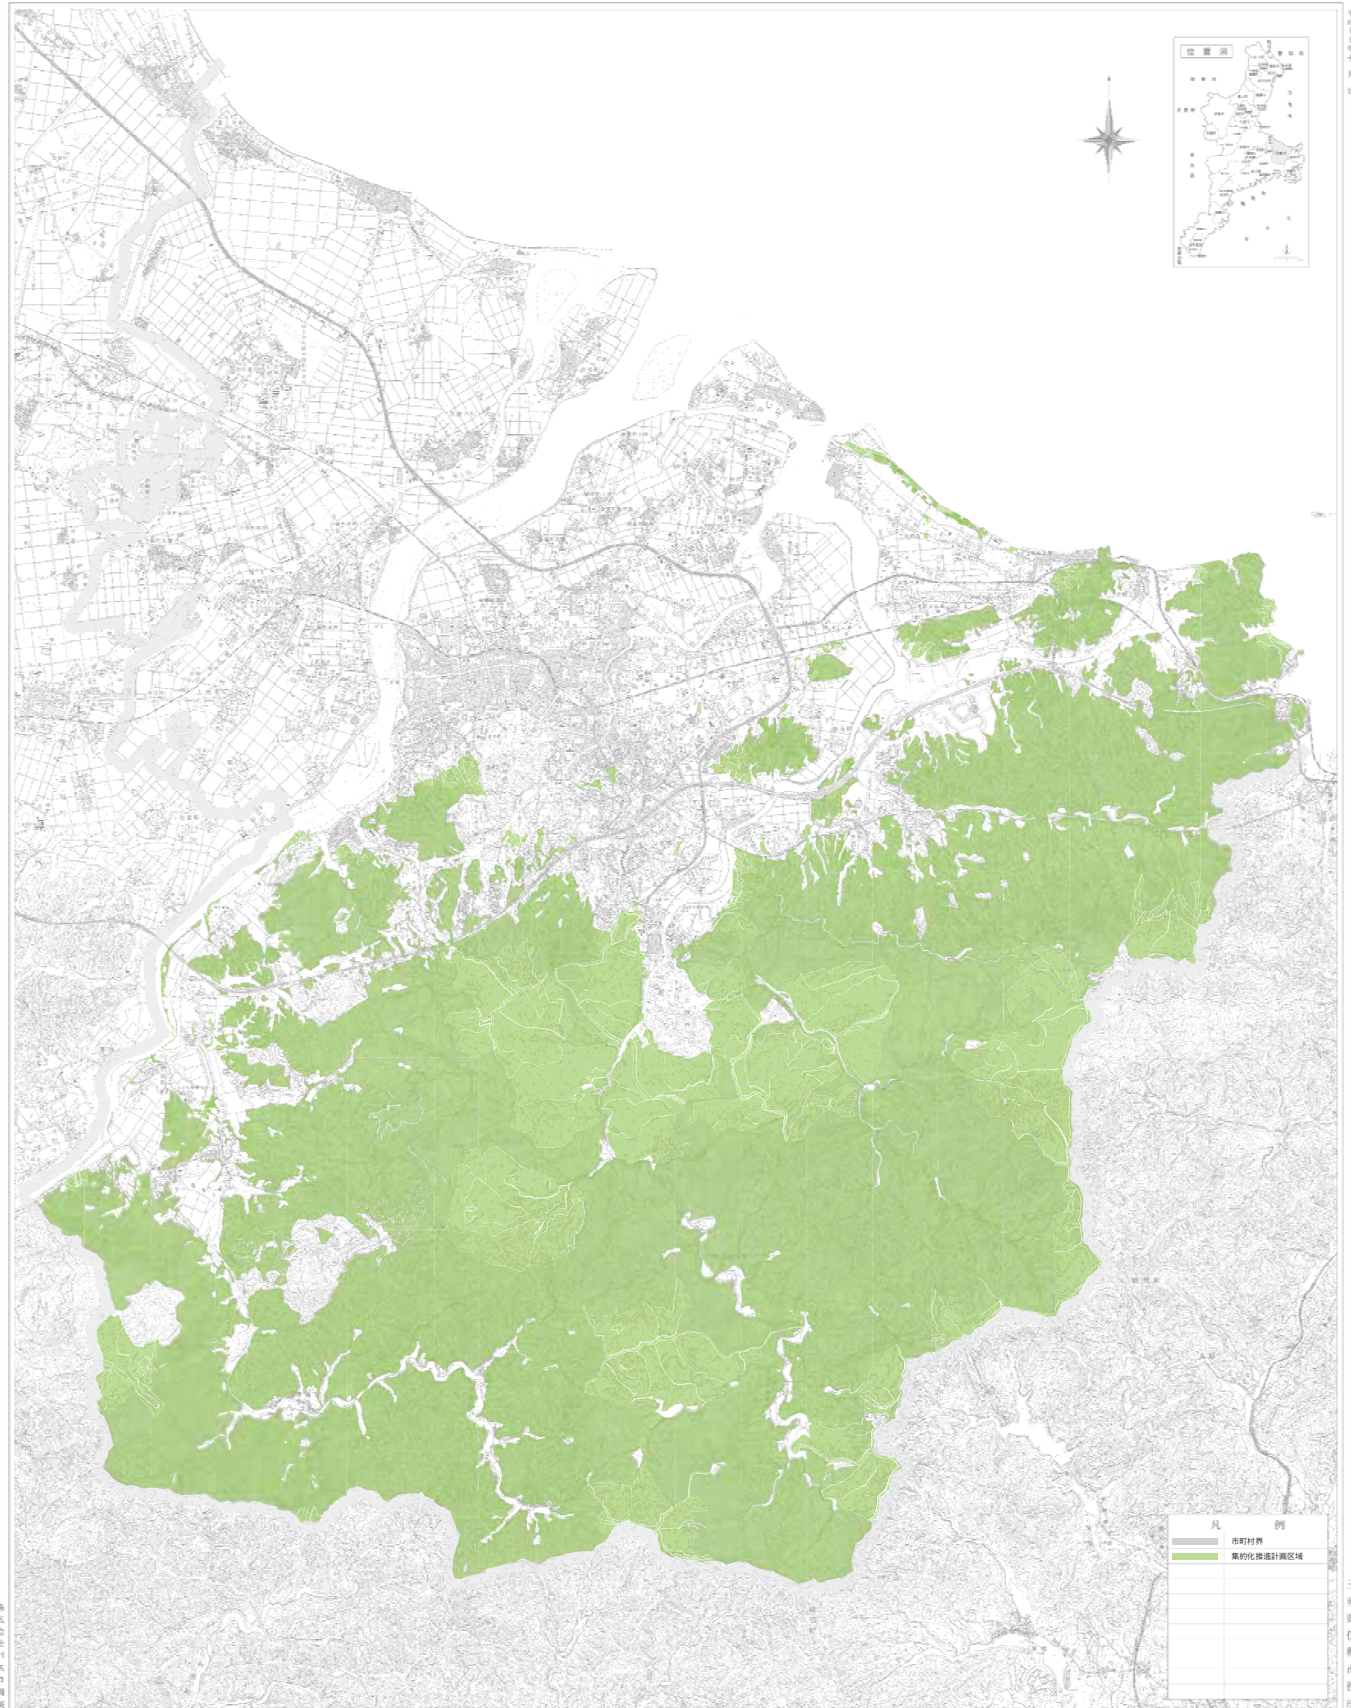

伊勢市集約化推進計画図

平成十七年十月日

凡 例	
	市町村界
	集約化推進計画区域

株式会社パース制作

三重県伊勢市役所

1 : 25,000